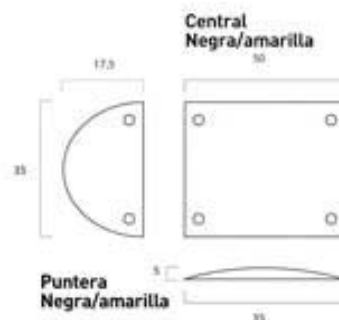

Ref. BA20435 | central amarilla |
 Ref. BA20335 | central negra |
MEDIDAS: 35 X 50 X 5 CM
TORNILLOS NECESARIOS: 4 REF.BA20000
 Ref. BA20401 | puntera amarilla |
 Ref. BA20301 | puntera negra |
MEDIDAS: 35 X 17.50 X 5 CM
TORNILLOS NECESARIOS: 2 REF.BA20000