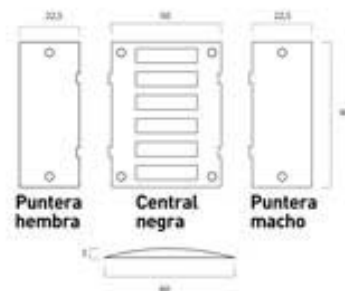

Ref. BA20360 | central negra |
*MEDIDAS: 60 X 50 X 3 CM
TORNILLOS NECESARIOS: 4 REF.BA20000
Ref. BA20302 | puntera negra macho |
Ref. BA20303 | puntera negra hembra |
*MEDIDAS: 60 X 22.50 X 3 CM
TORNILLOS NECESARIOS: 2 REF.BA20000