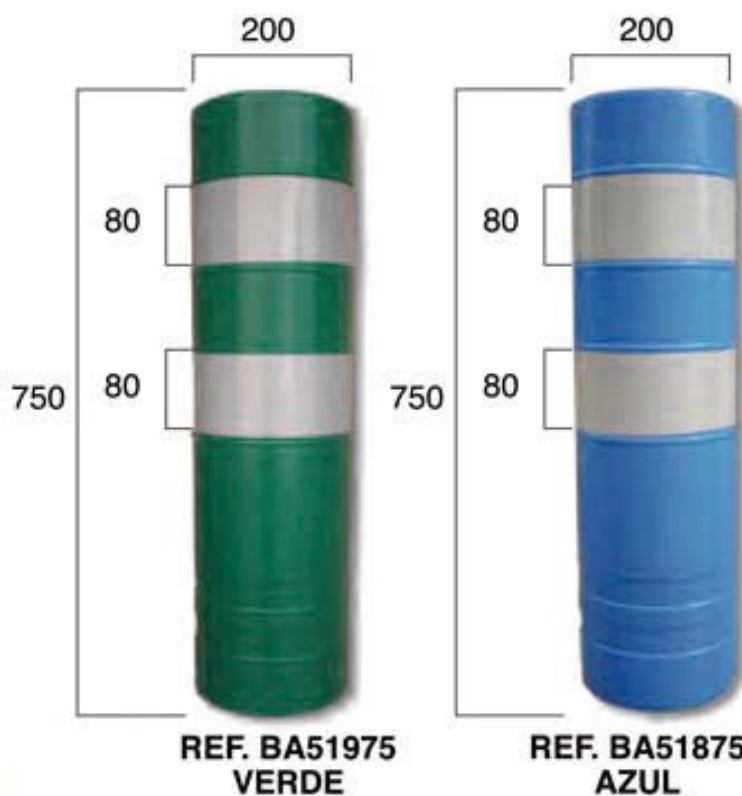

BALIZA FLEXIBLE - HITO

NORMATIVA:

Fabricado conforme a las siguientes normas:

UNE 135 363 Norma en materiales de origen polimérico

UNE 135 330 Norma referente a materiales retrorreflectantes. Características y métodos de ensayo.

UNE 135 350 Norma referente a materiales retrorreflectantes. Determinación de la visibilidad nocturna mediante el coeficiente de retroreflexión.

UNE 53 118 Norma sobre materiales plásticos. Determinación de la temperatura de reblandecimiento.

UNE 53 104 Norma sobre materiales plásticos. Envejecimiento artificial acelerado de materiales plásticos.

UNE 53 28 Norma referente a la absorción de agua.

Fabricado en P.E. especial, no contaminante, de gran flexibilidad para soportar impactos y degradación de rayos solares.

Incluye 2 franjas reflectantes de alta visibilidad.