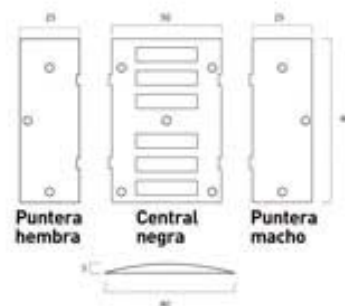

Ref. BA20390 | central negra |
*MEDIDAS: 90 X 50 X 5 CM
TORNILLOS NECESARIOS: 5 REF.BA20000
Ref. BA20304 | puntera negra macho |
Ref. BA20305 | puntera negra hembra |
*MEDIDAS: 90 X 25 X 5 CM
TORNILLOS NECESARIOS: 3 REF.BA20000